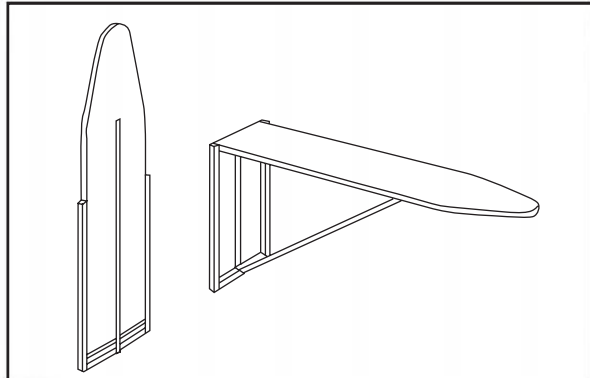

**KIINTEISTÖPESULAN
KALUSTEET JA TARVIKKEET**

Allasvaunut TLA

Tyyppi:
TLA 75 (tuotenumero 112010)

TLA 175 (tuotenumero 112011)

- Valmistettu ruostumattomasta teräksestä
- TLA 75:
 - Matalareunainen 75 litran allas hyvällä työskentelykorkeudella
- TLA 175:
 - Syvä allasvaunu
 - Pesutupien ja keittiöiden näppärä apuväline
 - Tilavuus 175 litraa

Silityslaudat TSL

Tyyppi:
TSL-laitos

(tuotenumero 113065)

Pituus

mm

Leveys

mm

Korkeus

mm

TSL

(tuotenumero 113066)

1270

380

800-900

TSL-laitos:

- Seinään kiinnitettävä tukeva silityslauta
- Voidaan kääntää myös pystyyn
- Korkeus säädettävissä

TSL:

- Vapaasti seisova
- Korkeus säädettävissä

Matonpesuallas TMPA RST

Tyyppi:
TMPA RST 1000

(tuotenumero 110535)

Pituus

mm

Leveys