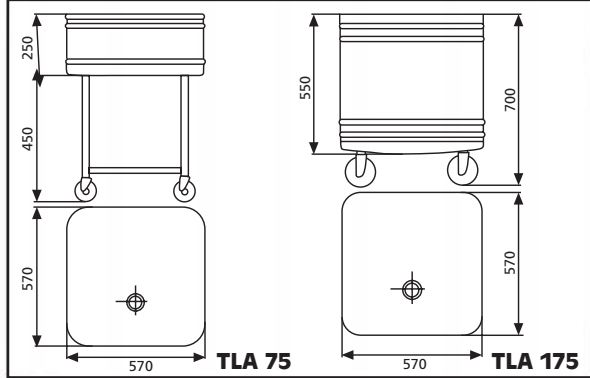

**KIINTEISTÖPESULAN
KALUSTEET JA TARVIKKEET**

Allasvaunut TLA

Tyyppi:

TLA 75 (tuotenumero 112010)

TLA 175 (tuotenumero 112011)

- Valmistettu ruostumattomasta teräksestä
- TLA 75:
  - Matalareunainen 75 litran allas hyvällä työskentelykorkeudella
- TLA 175:
  - Syvä allasvaunu
  - Pesutupien ja keittiöiden näppärä apuväline
  - Tilavuus 175 litraa