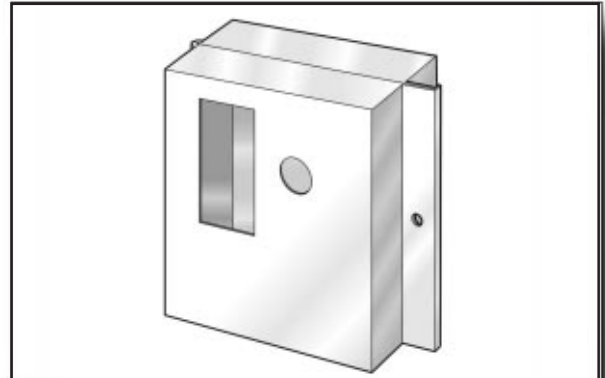

TMPA RST 2000

(tuotenumero 110539)

2000

670

900

- Valmistettu ruostumattomasta teräksestä
- Myös muita kokoja tilauksesta
- Lisävarusteena saatavana myös valutusteline TVT

Murtosuoja TMS

Tyyppi:
TMS TKR 500 NE (tuotenumero 109510)