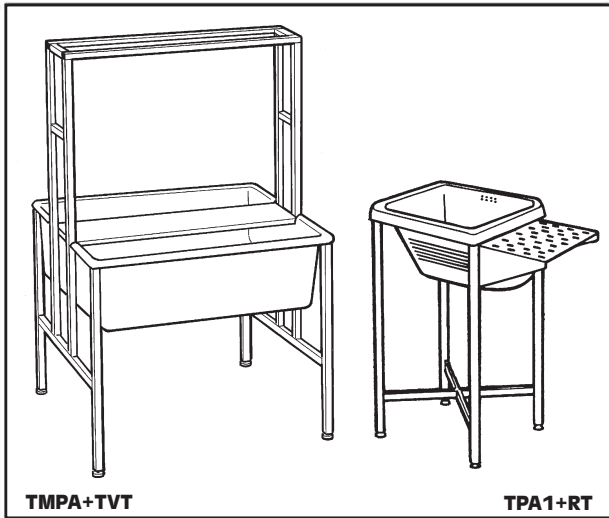

**KIINTEISTÖPESULAN
KALUSTEET JA TARVIKKEET**
SIVU 1

TTP
TTPP

TKV

TLV

TMPA+TVT
TPA1+RT

TVA
TYÖPÖYDÄT JA PENKIT
Työpöydät

Tyyppi:	Pituus	Leveys	Korkeus
TTP 1100	1100	600	900
TTP 1200	1200	600	900
TTP 1500	1500	600	900
TTP 1650	1650	600	900

Laminaattitaso ja ø 60 mm polttomaalattu teräsputkijalat säätöruuvein. Myös muita mittoja tilauksesta.

Penkit

Tyyppi:	Pituus	Leveys	Korkeus
TTPP 800	800	430	460
TTPP 1000	1000	430	460
TTPP 1200	1200	430	460
TTPP 1600	1600	430	460