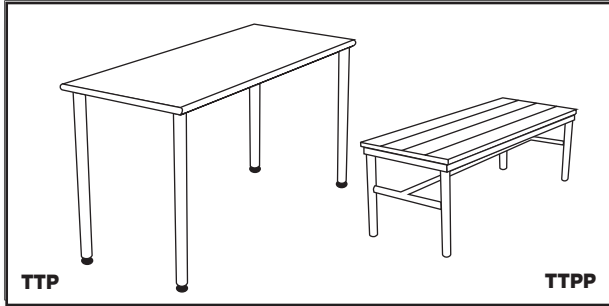

**KIINTEISTÖPESULAN
KALUSTEET JA TARVIKKEET**
SIVU 1

TTP
TTPP

TKV

TLV

TMPA+TVT
TPA1+RT

TVA
TYÖPÖYDÄT JA PENKIT
Työpöydät

Tyyppi:	Pituus	Leveys	Korkeus
TTP 1100	1100	600	900
TTP 1200	1200	600	900
TTP 1500	1500	600	900
TTP 1650	1650	600	900

Laminaattitaso ja ø 60 mm polttomaalattu teräsputkijalat säätöruuvein. Myös muita mittoja tilauksesta.

Penkit

Tyyppi:	Pituus	Leveys	Korkeus
TTPP 800	800	430	460
TTPP 1000	1000	430	460
TTPP 1200	1200	430	460
TTPP 1600	1600	430	460