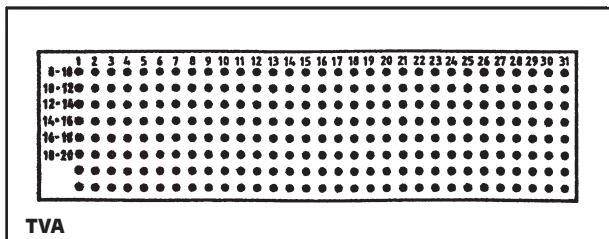

**KIINTEISTÖPESULAN
KALUSTEET JA TARVIKKEET**
SIVU 1

TTP
TTPP

TKV

TLV

TMPA+TVT
TPA1+RT

TVA
TYÖPÖYDÄT JA PENKIT
Työpöydät

Tyyppi:	Pituus	Leveys	Korkeus
TTP 1100	1100	600	900
TTP 1200	1200	600	900
TTP 1500	1500	600	900
TTP 1650	1650	600	900

Laminaattitaso ja ø 60 mm polttomaalattu teräsputkijalat säätöruuvein. Myös muita mittoja tilauksesta.

Penkit

Tyyppi:	Pituus	Leveys	Korkeus
TTPP 800	800	430	460
TTPP 1000	1000	430	460
TTPP 1200	1200	430	460
TTPP 1600	1600	430	460