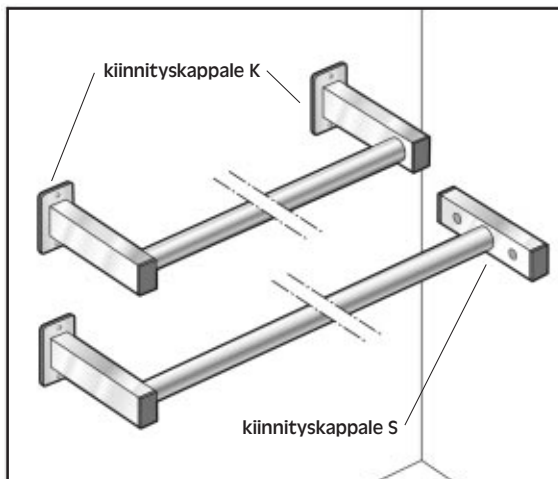

**KIIINTEISTÖPESULAN
KALUSTEET JA TARVIKKEET**

Ripustussarja TRS

- Sisältää 2 tankoa, 4 kiinnityskappaleita ja muovitetut vaijerit tarvikkeineen
- Erilliset kiinnityskappaleet, tankoja voidaan lyhentää asennettaessa
- Tangon etäisyys takaseinästä käytettäessä kiinnityskappaleita K n. 60 mm
- Valmistetaan myös mittojen mukaan, mikä mahdollistaa ovien ja ikkunoiden huomiointin sekä eri asennuskorkeudet huoneessa
- Asennuskorkeus n. 1850 mm

Tyyppi:	Tankojen (2kpl) pituus mm *	Kiinnityskappaleet	
		S kpl	K kpl
TRS 2000 2K 2S (tuotenumero 112505)	2000	2	2
TRS 2000 4S (tuotenumero 112506)	2000	4	–
TRS 2000 4K (tuotenumero 112507)	2000	–	4
TRS 2500 2K 2S (tuotenumero 112510)	2500	2	2
TRS 2500 4S (tuotenumero 112512)	2500	4	–
TRS 2500 4K (tuotenumero 112511)	2500	–	4
TRS 3000 2K 2S (tuotenumero 112515)	3000	2	2
TRS 3000 4S (tuotenumero 112516)	3000	4	–
TRS 3000 4K (tuotenumero 112517)	3000	–	4

* Huoneen leveys

Mattotanko TMKT

- Sisältää tangon ja 2 kiinnityskappaleita
- Erilliset kiinnityskappaleet, tankoa voidaan lyhentää asennettaessa
- Tangon etäisyys takana olevasta seinästä käytettäessä kiinnityskappaleita K n. 160 mm
- Myös muita pituuksia tilauksesta
- Asennuskorkeus n. 1550 mm

Tyyppi:	Tangon pituus mm	Kiinnityskappaleet	
		S kpl	K kpl
TMKT 2000 SK (tuotenumero 112525)	2000	1	1
TMKT 2000 2S (tuotenumero 112526)	2000	2	–
TMKT 2000 2K (tuotenumero 112527)	2000	–	2
TMKT 3000 SK (tuotenumero 112540)	3000	1	1
TMKT 3000 2S (tuotenumero 112541)	3000	2	–
TMKT 3000 2K (tuotenumero 112542)	3000	–	2