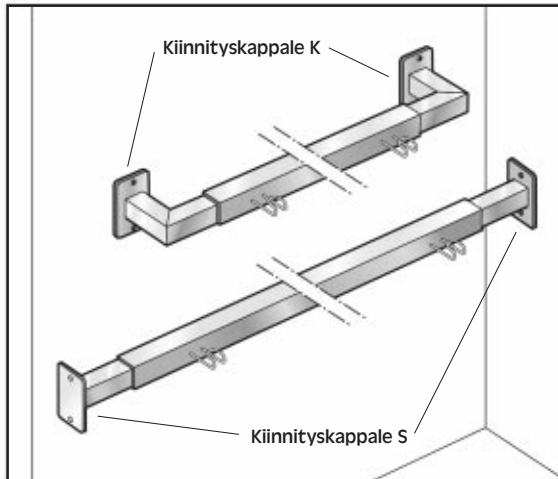

**KIIINTEISTÖPESULAN
KALUSTEET JA TARVIKKEET**

Ripustussarja TRS

- Sisältää 2 tankoa, 4 kiinnityskappaleita ja muovitetut vaijerit tarvikkeineen
- Erilliset kiinnityskappaleet, tankoja voidaan lyhentää asennettaessa
- Tangon etäisyys takaseinästä käytettäessä kiinnityskappaleita K n. 60 mm
- Valmistetaan myös mittojen mukaan, mikä mahdollistaa ovien ja ikkunoiden huomiointin sekä eri asennuskorkeudet huoneessa
- Asennuskorkeus n. 1850 mm

Tyyppi:	Tankojen (2kpl) pituus mm *	Kiinnityskappaleet	
		S kpl	K kpl
TRS 2000 2K 2S (tuotenumero 112505)	2000	2	2
TRS 2000 4S (tuotenumero 112506)	2000	4	–
TRS 2000 4K (tuotenumero 112507)	2000	–	4
TRS 2500 2K 2S (tuotenumero 112510)	2500	2	2
TRS 2500 4S (tuotenumero 112512)	2500	4	–
TRS 2500 4K (tuotenumero 112511)	2500	–	4
TRS 3000 2K 2S (tuotenumero 112515)	3000	2	2
TRS 3000 4S (tuotenumero 112516)	3000	4	–
TRS 3000 4K (tuotenumero 112517)	3000	–	4

* Huoneen leveys

Mattotanko TMKT

- Sisältää tangon ja 2 kiinnityskappaleita
- Erilliset kiinnityskappaleet, tankoa voidaan lyhentää asennettaessa
- Tangon etäisyys takana olevasta seinästä käytettäessä kiinnityskappaleita K n. 160 mm
- Myös muita pituuksia tilauksesta
- Asennuskorkeus n. 1550 mm

Tyyppi:	Tangon pituus mm	Kiinnityskappaleet	
		S kpl	K kpl
TMKT 2000 SK (tuotenumero 112525)	2000	1	1
TMKT 2000 2S (tuotenumero 112526)	2000	2	–
TMKT 2000 2K (tuotenumero 112527)	2000	–	2
TMKT 3000 SK (tuotenumero 112540)	3000	1	1
TMKT 3000 2S (tuotenumero 112541)	3000	2	–
TMKT 3000 2K (tuotenumero 112542)	3000	–	2