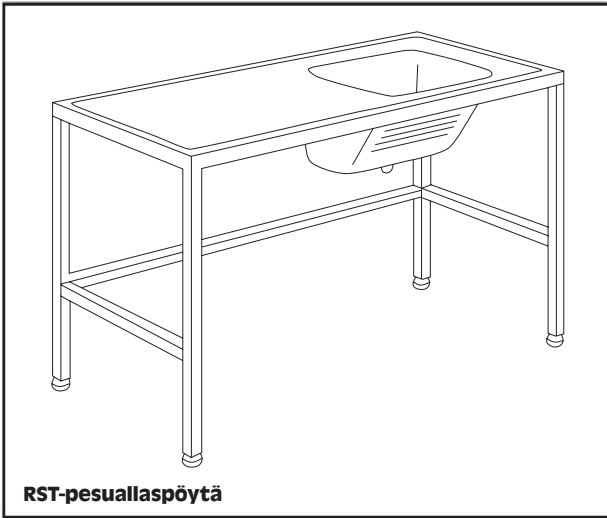

**KIINTEISTÖPESULAN
KALUSTEET JA TARVIKKEET**

RST-työpöytä

RST-pesuallaspöytä

RST-pesuallaspöytä vetolaatikoin

RST-työpöydät

Tyyppi:	Pituus mm	Leveys mm	Korkeus mm
TTP 1000 RST (tuotenumero 111020)	1000	600	n. 850
TTP 1200 RST (tuotenumero 111021)	1200	600	n. 850
TTP 1500 RST (tuotenumero 111022)	1500	600	n. 850
TTP 1650 RST (tuotenumero 111023)	1650	600	n. 850

- Taso ruostumatonta terästä
- Sähkösinkityt jalat
- Säädettävät jalat
- Myös muita kokoja tilauksesta
- Lisävarusteena RST ritilähylly

RST-pesuallaspöydät

Tyyppi:	Pituus mm	Leveys mm	Korkeus mm
TPAP 1000 RST O (tuotenumero 110510)	1000	600	n. 850
TPAP 1000 RST V (tuotenumero 110511)	1000	600	n. 850
TPAP 1200 RST O (tuotenumero 110513)	1200	600	n. 850
TPAP 1200 RST V (tuotenumero 110514)	1200	600	n. 850

- Taso ruostumatonta terästä
- Sähkösinkityt jalat
- Säädettävät jalat
- Allas oikealla (O) tai vasemmalla (V)
- Myös muita kokoja tilauksesta
- Lisävarusteena RST ritilähylly

RST-pesuallaspöytä vetolaatikoin

Tyyppi:	Pituus mm	Leveys mm	Korkeus mm
TPAP 1000L (tuotenumero 110516)	1000	600	n. 850

- Taso ruostumatonta terästä
- Sähkösinkityt jalat
- Säädettävät jalat
- Vetolaatikot
- Lisävarusteena RST ritilähylly