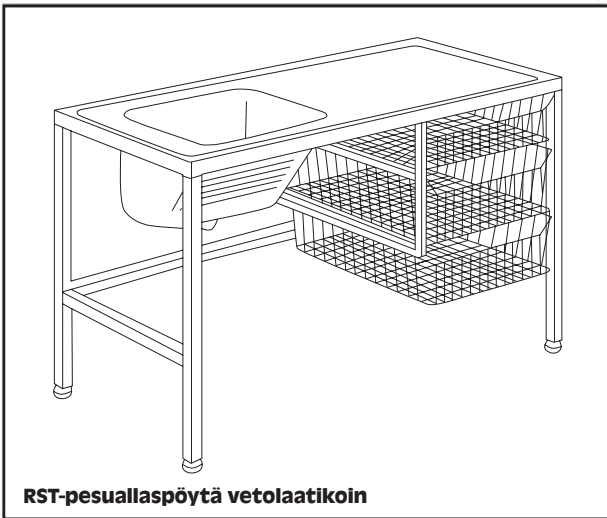

**KIINTEISTÖPESULAN
KALUSTEET JA TARVIKKEET**

RST-työpöytä

RST-pesuallaspöytä

RST-pesuallaspöytä vetolaatikoin

RST-työpöydät

Tyyppi:	Pituus mm	Leveys mm	Korkeus mm
TTP 1000 RST (tuotenumero 111020)	1000	600	n. 850
TTP 1200 RST (tuotenumero 111021)	1200	600	n. 850
TTP 1500 RST (tuotenumero 111022)	1500	600	n. 850
TTP 1650 RST (tuotenumero 111023)	1650	600	n. 850

- Taso ruostumatonta terästä
- Sähkösinkityt jalat
- Säädettävät jalat
- Myös muita kokoja tilauksesta
- Lisävarusteena RST ritilähylly

RST-pesuallaspöydät

Tyyppi:	Pituus mm	Leveys mm	Korkeus mm
TPAP 1000 RST O (tuotenumero 110510)	1000	600	n. 850
TPAP 1000 RST V (tuotenumero 110511)	1000	600	n. 850
TPAP 1200 RST O (tuotenumero 110513)	1200	600	n. 850
TPAP 1200 RST V (tuotenumero 110514)	1200	600	n. 850

- Taso ruostumatonta terästä
- Sähkösinkityt jalat
- Säädettävät jalat
- Allas oikealla (O) tai vasemmalla (V)
- Myös muita kokoja tilauksesta
- Lisävarusteena RST ritilähylly

RST-pesuallaspöytä vetolaatikoin

Tyyppi:	Pituus mm	Leveys mm	Korkeus mm
TPAP 1000L (tuotenumero 110516)	1000	600	n. 850

- Taso ruostumatonta terästä
- Sähkösinkityt jalat
- Säädettävät jalat
- Vetolaatikot
- Lisävarusteena RST ritilähylly