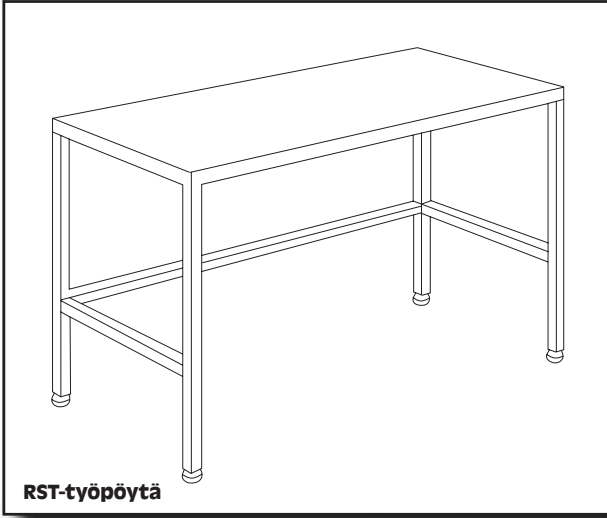

**KIINTEISTÖPESULAN
KALUSTEET JA TARVIKKEET**

RST-työpöytä

RST-pesuallaspöytä

RST-pesuallaspöytä vetolaatikoin

RST-työpöydät

Tyyppi:	Pituus mm	Leveys mm	Korkeus mm
TTP 1000 RST (tuotenumero 111020)	1000	600	n. 850
TTP 1200 RST (tuotenumero 111021)	1200	600	n. 850
TTP 1500 RST (tuotenumero 111022)	1500	600	n. 850
TTP 1650 RST (tuotenumero 111023)	1650	600	n. 850

- Taso ruostumatonta terästä
- Sähkösinkityt jalat
- Säädettävät jalat
- Myös muita kokoja tilauksesta
- Lisävarusteena RST ritilähylly

RST-pesuallaspöydät

Tyyppi:	Pituus mm	Leveys mm	Korkeus mm
TPAP 1000 RST O (tuotenumero 110510)	1000	600	n. 850
TPAP 1000 RST V (tuotenumero 110511)	1000	600	n. 850
TPAP 1200 RST O (tuotenumero 110513)	1200	600	n. 850
TPAP 1200 RST V (tuotenumero 110514)	1200	600	n. 850

- Taso ruostumatonta terästä
- Sähkösinkityt jalat
- Säädettävät jalat
- Allas oikealla (O) tai vasemmalla (V)
- Myös muita kokoja tilauksesta
- Lisävarusteena RST ritilähylly

RST-pesuallaspöytä vetolaatikoin

Tyyppi:	Pituus mm	Leveys mm	Korkeus mm
TPAP 1000L (tuotenumero 110516)	1000	600	n. 850

- Taso ruostumatonta terästä
- Sähkösinkityt jalat
- Säädettävät jalat
- Vetolaatikot
- Lisävarusteena RST ritilähylly