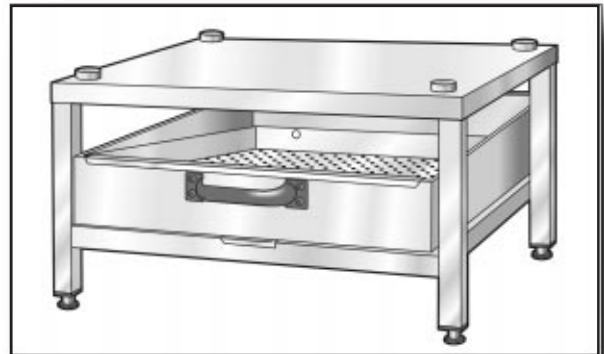

Jalusta-allas TJVPA

Tyyppi:	Leveys mm	Syvyys mm	Korkeus mm	Poisto ø mm
TJVPA (HW 51 V) (tuotenumero 113018)	595	620	280	32

- Korvaa betonikorokkeen
- Varustettu poistovesialtaalla
- Varustettu helposti puhdistettavalla nukankerääjällä
- Vie vain vähän lattiatilaa
- Valmistettu ruostumattomasta teräksestä