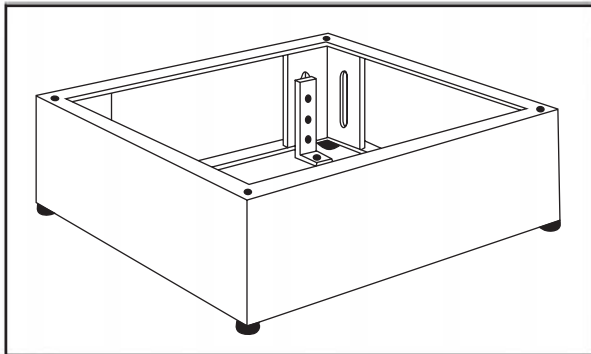

Jalusta TJ

Tyyppi:	
TJ (HW 51)	(tuotenumero 113001)
TJ (HW 55)	(tuotenumero 113005)
TJ (HW 64-75)	(tuotenumero 113007)
TJ (HW 94)	(tuotenumero 113009)
TJ (WE 73)	(tuotenumero 113015)
TJ (WE 95)	(tuotenumero 113016)
TJ (KR 1300)	(tuotenumero 113037)
TJ (KR 2000)	(tuotenumero 113040)

- Korvaa betonikorokkeen
- Konekohtainen
- Korkeus n. 200 mm
- Muut mitat ao koneen mukaan