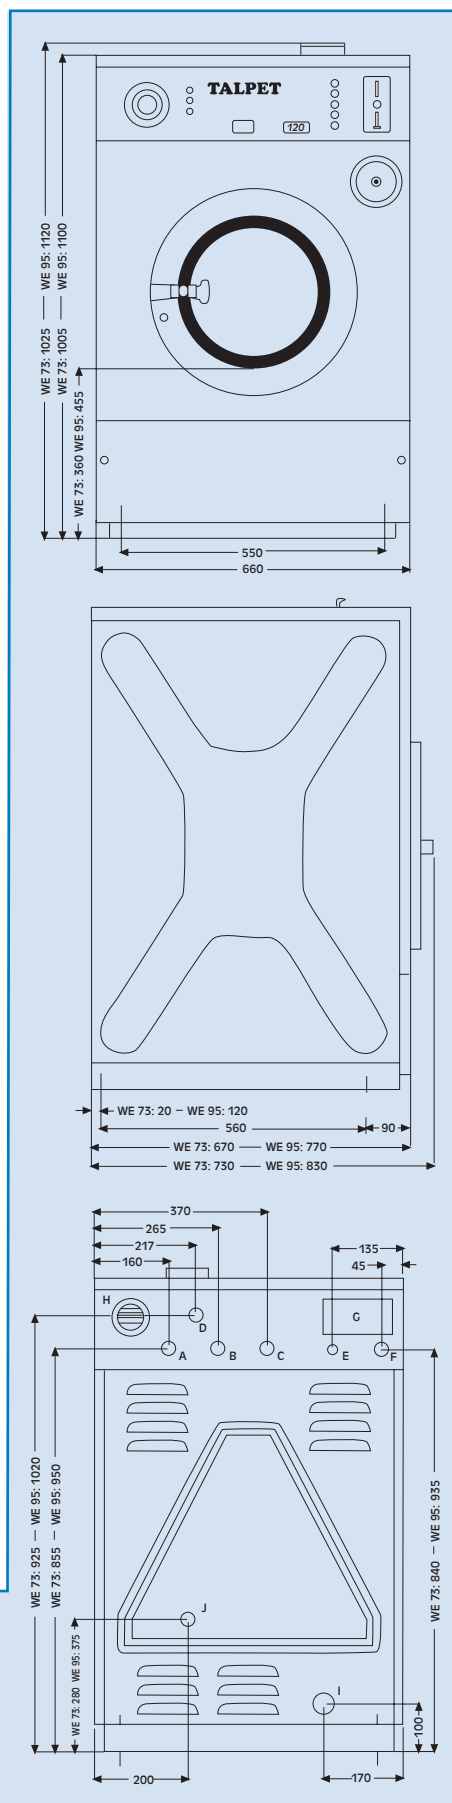

**NORMAALILINKOAVAT JA
TÄYSAUTOMAATTISET LAITOSPESUKONEET**

Talpet WE-sarjan pesukoneet on tarkoitettu jatkuvaan kovaan käyttöön

Talpet WE 73
Talpet WE 95

- Talpet WE-sarjan laitospesukoneiden sydän on erittäin vahva laakerointi ja runkorakenne
- Talpet WE-sarjan pesukoneiden allas, rumpu ja ulkovaippa on valmistettu korkealuokkaisesta ruostumattomasta teräksestä
- Mikroprosessoriohjaus vakiona
- Normaalilinkoavan (Talpet WE-sarja) pesukoneen käyttö edellyttää yleensä erillistä linkoa esim. Talpet 46 ES
- Talpet WE-sarjan pesukoneet kiinnitetään lattiaan tukevasti. Tarvittaessa voidaan käyttää valuun asennettavaa kiinnityskehikkoa tai erillistä metallivalmisteista jalustaa TJ. TJ WE 73 tuotenumero 113015 TJ WE 95 tuotenumero 113016

Poikkeuksellisen vahva laakerointi

Tukeva runko

Helppokäyttöinen mikroprosessoriohjaus

TEKNISET TIEDOT		WE 73 (tuotenumero 102007)	WE 95 (tuotenumero 102012)
Kertatäyttö	kg	6–8	8–10
Rumpu			
halkaisija	mm	530	530
syvyys	mm	330	440
tilavuus	dm³	73	95
Täyttöluukku			
luukun halk.	mm	300	300
Pyörimisnopeudet			
G-arvo	rpm	74	74
pesu	rpm	50	50
linkous	rpm	500	500
Vedenpoisto			
poistoputki	ø mm	50	50
kapasiteetti	l/min	100	100
Vesiliitäntä			
kylmä vesi		1 x 3/4	1 x 3/4
kuuma vesi		1 x 3/4	1 x 3/4
vedenpaine	kg/cm²	0,5–10	0,5–10
Höyryliitäntä			
syöttö	inch "	3/8	3/8
paluu	inch "	1/2	1/2
kulutus	kg	7,3	9,5
paine	kg/cm²	6–10	6–10
Sähköliitäntä			
jännite	V	3N 400V 50Hz	3N 400V 50Hz
liitäntäteho	kW	7/10	7/10
sulakkeet	A	16	16
lämmitys	kW	6/9	6/9
Mitat			
leveys	mm	660	660
syvyys	mm	670	770
korkeus	mm	1005	1110
paino	kg	170	178
Kuljetuspakkaus			
leveys	mm	735	732
syvyys	mm	835	950
korkeus	mm	1140	1260
paino	kg	225	230

- A) Kylmävesiliitäntä 3/4"
 B) Lämminvesiliitäntä 3/4"
 C) Kylmävesiliitäntä 3/4"
 D) Vesiliitäntä cool-down
 (ei käytössä normaalisti)
 E) Sähköliitäntä (lisävarusteet)

- F) Sähköliitäntä
 G) Liitäntärimat
 H) Huuhotinputki
 I) Poistovesi
 J) Höyryliitäntä